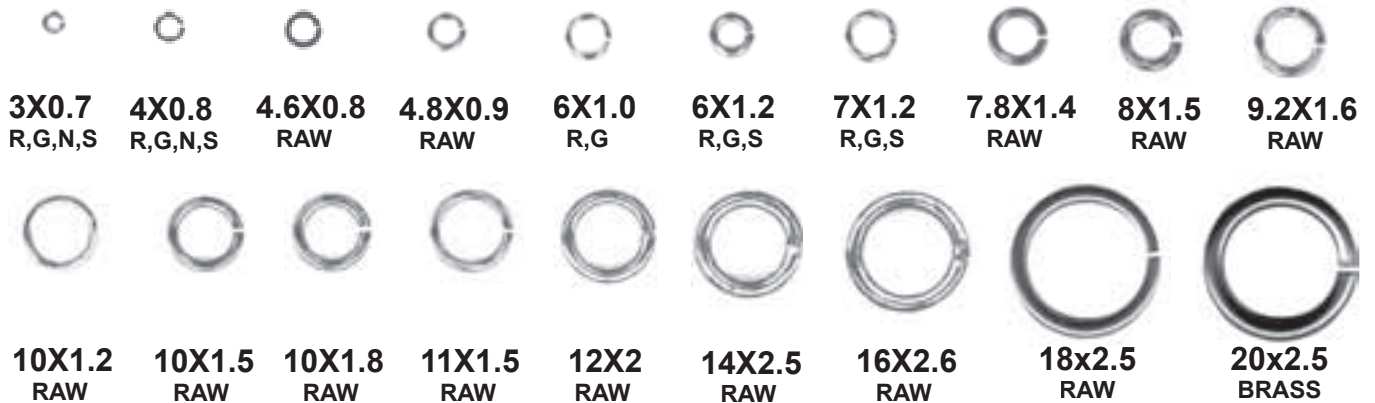

Brass Jump Rings (JB)

A13

Round:

Oval: (JBO)

Triangle: (JBT)

Steel Jump Rings (JS)

Round:

Spacer Bars (SB)

0 10 20 30 40 50mm